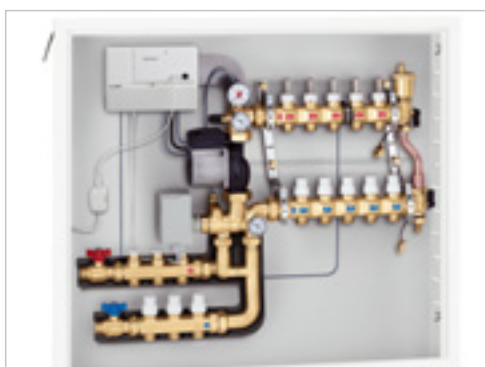

UN AMBIENTE MIGLIORE, PER UN BENESSERE GARANTITO.
Tutto l'anno.

Gruppi di regolazione termica Con kit di distribuzione per circuito primario

www.caleffi.it

- Specifici per impianti a pannelli radianti.
- Regolazione climatica ed a punto fisso compensato con regolatori digitali; regolazione termostatica a punto fisso.
- Compatti per ridurre gli ingombri e facilitare l'installazione.
- Realizzati per gestire il benessere in tutte le stagioni.