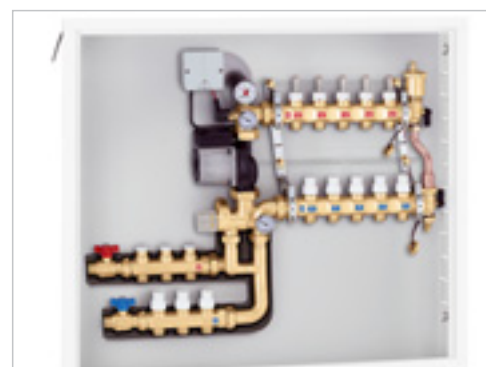

UN AMBIENTE MIGLIORE, PER UN BENESSERE GARANTITO.
Tutto l'anno.

Gruppi di regolazione termica Con kit di distribuzione per circuito primario

www.caleffi.it

- Specifici per impianti a pannelli radianti.
- Regolazione climatica ed a punto fisso compensato con regolatori digitali; regolazione termostatica a punto fisso.
- Compatti per ridurre gli ingombri e facilitare l'installazione.
- Realizzati per gestire il benessere in tutte le stagioni.