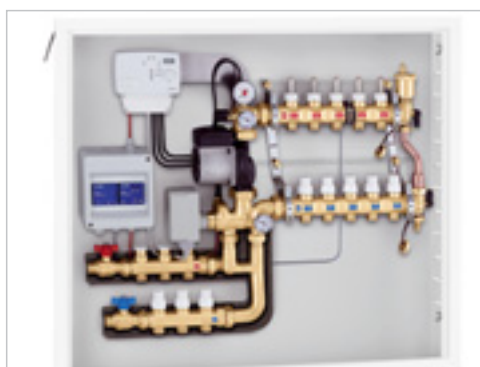

UN AMBIENTE MIGLIORE, PER UN BENESSERE GARANTITO.
Tutto l'anno.

Gruppi di regolazione termica Con kit di distribuzione per circuito primario

www.caleffi.it

- Specifici per impianti a pannelli radianti.
- Regolazione climatica ed a punto fisso compensato con regolatori digitali; regolazione termostatica a punto fisso.
- Compatti per ridurre gli ingombri e facilitare l'installazione.
- Realizzati per gestire il benessere in tutte le stagioni.